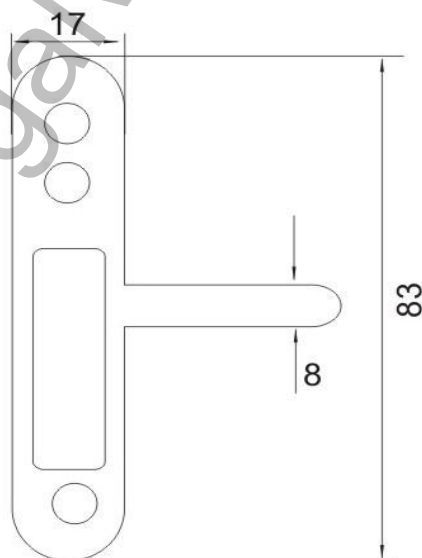

Панта Vant Mentese ануба двойна 17x83 мм, хром, R-141
Plated Window

Ташев-Галвинг ООД
www.tashev-galving.com

КОД	МОДЕЛ	ЦВЯТ
020063	ПРОЗОРЕЦ	ЖЪЛТ
КОД	МОДЕЛ	ЦВЯТ
020062a	ВРАТА	ХРОМ
КОД	МОДЕЛ	ЦВЯТ
020063a	ПРОЗОРЕЦ	ХРОМ

Продукт: [Панта Bant Mentese ануба двойна 17x83 мм, хром, R-141 Plated Window](#)

Категория: [Панти за врати](#)

Бранд: [Bant Mentese](#)

Категория бранд: [Панта Bant Mentese](#)

Ташев-Галвинг ООД
www.tashev-galving.com